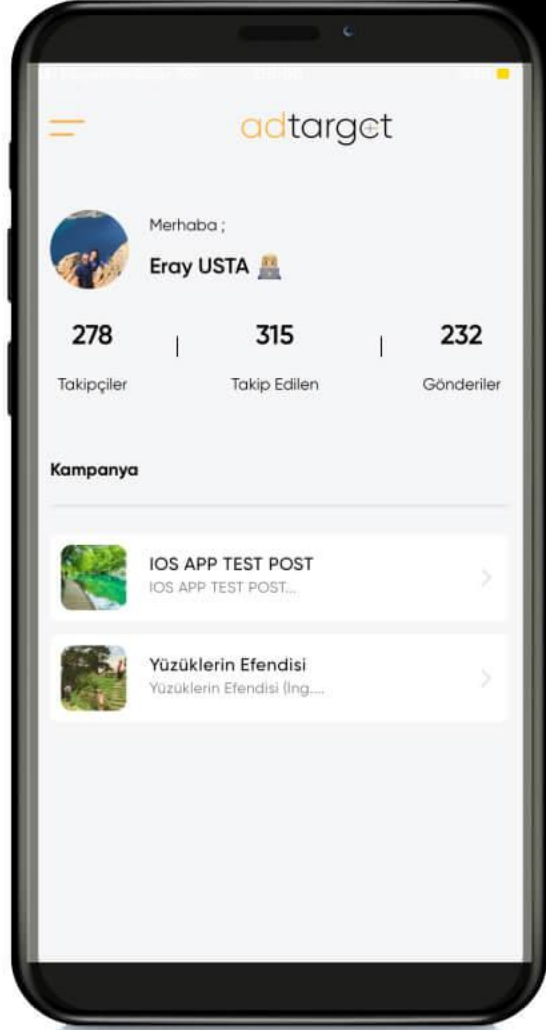

<https://help.instagram.com/2358103564437429>

6

HESAP KURULUMU

Instagram bussiness manager'i etkinleřtirip kurulum ařamanıza devam edebilirsiniz.

Ayrıntılı bilgiyi ařaęıdaki linkten edinebilirsiniz.

<https://www.facebook.com/business/help/1125825714110549?id=420299598837059>

7

HESAP KURULUMU

Facebook izinlerinden adtarget'in istediği sayfa izinlerini eksiksiz vermeniz gerekiyor aksi takdirde uygulama düzgün çalışmayacaktır.

8

UYGULAMA ARAYÜZÜ

Uygulamanın kayıt aşamalarını tamamladıktan sonra ana ekranda mevcut kampanyalar görünür. Yayınlamak istediğiniz kampanyayı basitçe buradan seçebilirsiniz.

9

UYGULAMA ARAYÜZÜ

Seçilen kampanyanın detay sayfasından direkt olarak paylaşımı yapabilirsiniz.

10

UYGULAMA ARAYÜZÜ

Kullanıcı bu ekranda eğer kampanya post ise post, story ise story, her ikisi ise dilediğini paylaşabilir.

Burada kampanya metni panoya direkt kopyalanmaktadır. Postunuza ya da story'inize sadece metni yapıştırmanız yeterlidir.

11

UYGULAMA ARAYÜZÜ

Uygulama menüsünden Profil bilginize, banka hesaplarınıza, kampanyalarınıza ve kazançlarınıza ulaşabilirsiniz.