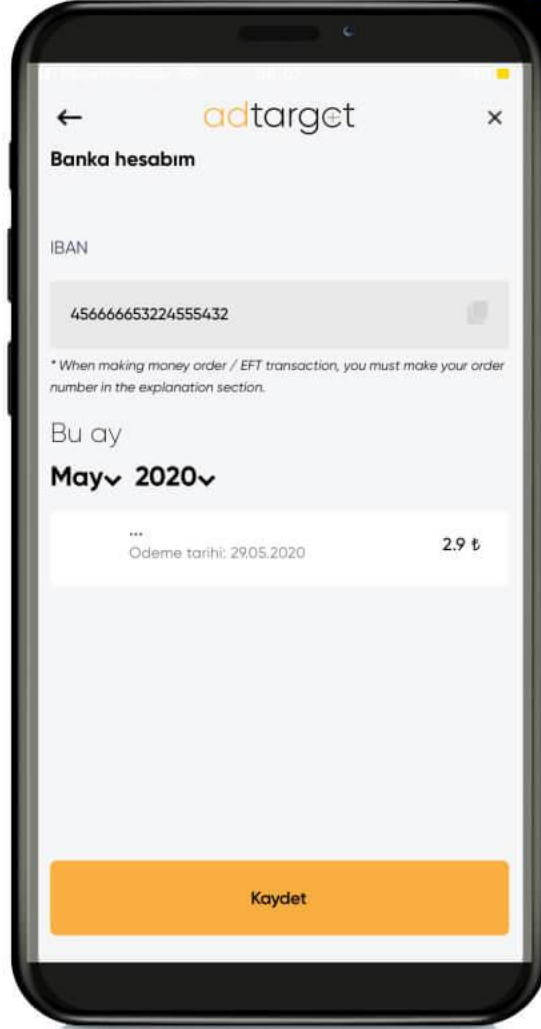

9

UYGULAMA ARAYÜZÜ

Seçilen kampanyanın detay sayfasından direkt olarak paylaşımı yapabilirsiniz.

10

UYGULAMA ARAYÜZÜ

Kullanıcı bu ekranda eğer kampanya post ise post, story ise story, her ikisi ise dilediğini paylaşabilir.

Burada kampanya metni panoya direkt kopyalanmaktadır. Postunuza ya da story'inize sadece metni yapıştırmanız yeterlidir.

11

UYGULAMA ARAYÜZÜ

Uygulama menüsünden Profil bilginize, banka hesaplarınıza, kampanyalarınıza ve kazançlarınıza ulaşabilirsiniz.

12

UYGULAMA ARAYÜZÜ

Ödeme alabilmeniz için Banka Hesabım menüsünden iban bilginizi eklemeniz gerekmektedir.

Aldığınız ödemeler de bu bölümde listelenmektedir.

13

UYGULAMA ARAYÜZÜ

Kampanyalarım menüsünden katıldığınız bütün kampanyaları listeleyebilirsiniz.