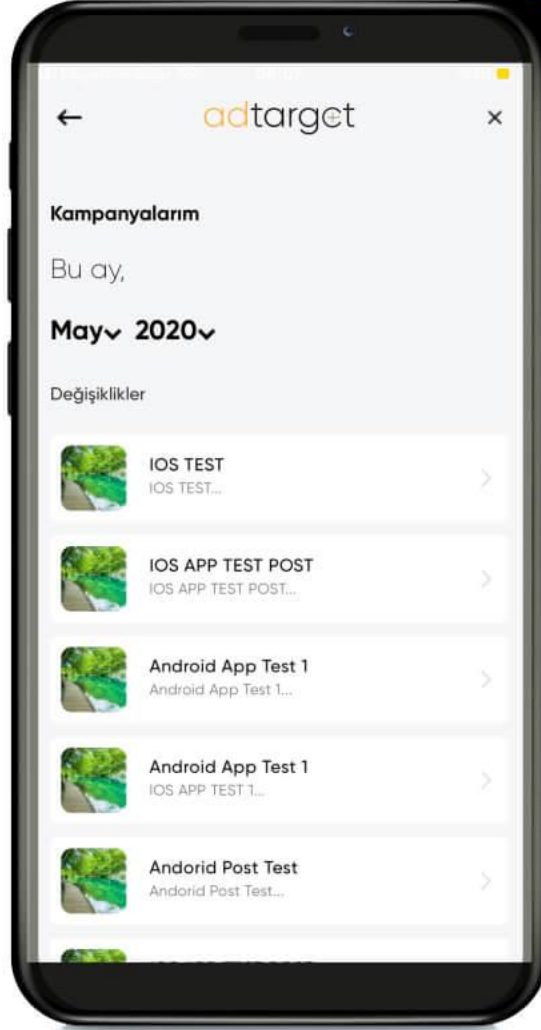

Burada kampanya metni panoya direkt kopyalanmaktadır. Postunuza ya da story'inize sadece metni yapıştırmanız yeterlidir.

11

UYGULAMA ARAYÜZÜ

Uygulama menüsünden Profil bilginize, banka hesaplarınıza, kampanyalarınıza ve kazançlarınıza ulaşabilirsiniz.

12

UYGULAMA ARAYÜZÜ

Ödeme alabilmeniz için Banka Hesabım menüsünden iban bilginizi eklemeniz gerekmektedir.

Aldığınız ödemeler de bu bölümde listelenmektedir.

13

UYGULAMA ARAYÜZÜ

Kampanyalarım menüsünden katıldığınız bütün kampanyaları listeleyebilirsiniz.

14

UYGULAMA ARAYÜZÜ

Kazançlarım menüsünden görüntülenme, tekil görüntülenme, kazanç ve ödenen kazanç bilgilerini görebilirsiniz.

adtarget+