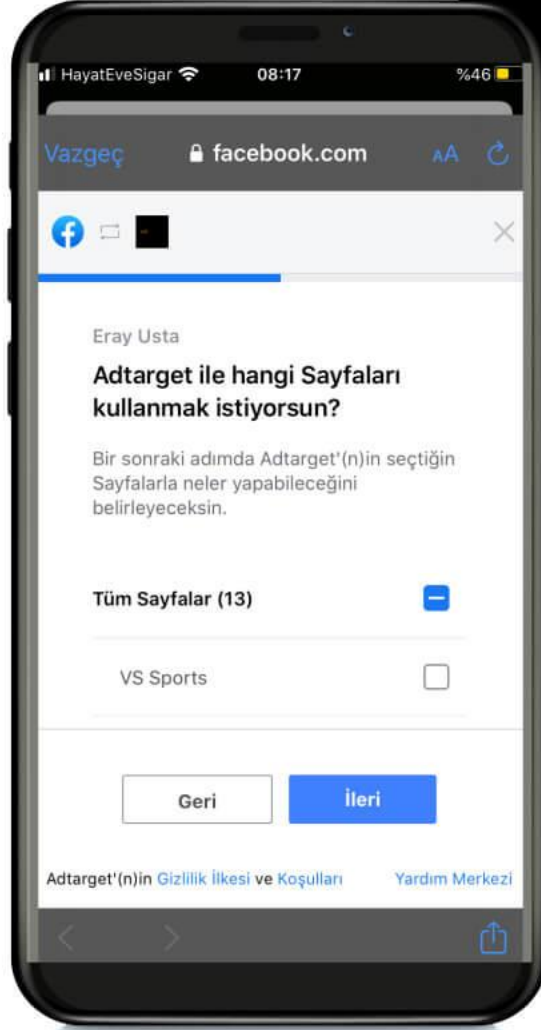

7

HESAP KURULUMU

Facebook izinlerinden adtarget'in istediği sayfa izinlerini eksiksiz vermeniz gerekiyor aksi takdirde uygulama düzgün çalışmayacaktır.