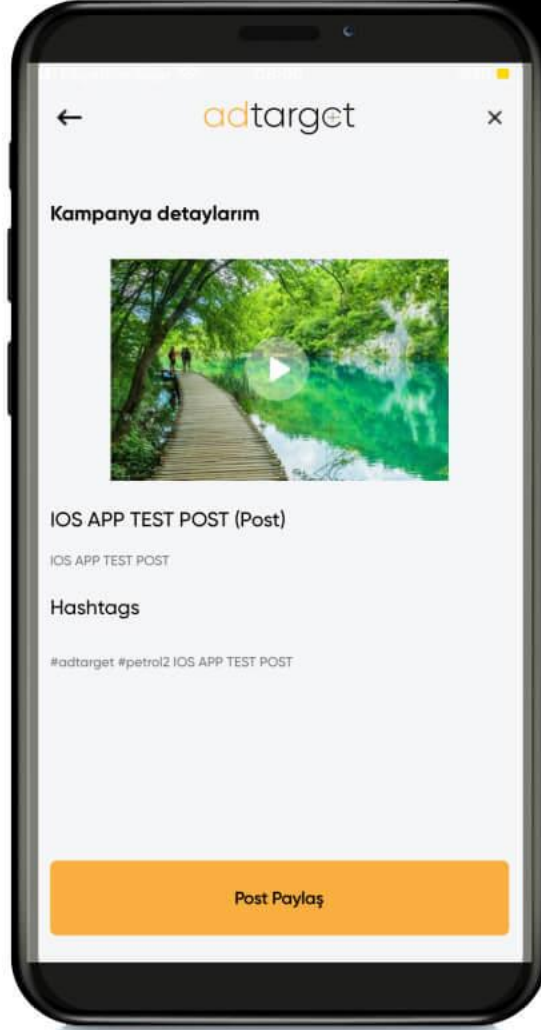

adtarget+

Nasıl Kullanılır?

Uygulamayı App Store ya da Google play'den indirebilirsiniz.

1

HESAP KURULUMU

The image shows a smartphone screen displaying the adtarget login interface. The screen features the adtarget logo at the top, followed by input fields for E-Mail and Password. Below the password field is a black 'Login' button. Underneath the button is the text 'OR' and an orange 'Login with Instagram' button. At the bottom of the screen, there is a link for 'Terms & Privacy Policy' and two links: 'ŞİFREMI UNUTTUM?' and 'HESAP OLUŞTUR'.

7

HESAP KURULUMU

Facebook izinlerinden adtarget'in istediği sayfa izinlerini eksiksiz vermeniz gerekiyor aksi takdirde uygulama düzgün çalışmayacaktır.

8

UYGULAMA ARAYÜZÜ

Uygulamanın kayıt aşamalarını tamamladıktan sonra ana ekranda mevcut kampanyalar görünür. Yayınlamak istediğiniz kampanyayı basitçe buradan seçebilirsiniz.

9

UYGULAMA ARAYÜZÜ

Seçilen kampanyanın detay sayfasından direkt olarak paylaşımı yapabilirsiniz.

10

UYGULAMA ARAYÜZÜ

Kullanıcı bu ekranda eğer kampanya post ise post, story ise story, her ikisi ise dilediğini paylaşabilir.

Burada kampanya metni panoya direkt kopyalanmaktadır. Postunuza ya da story'inize sadece metni yapıştırmanız yeterlidir.

11

UYGULAMA ARAYÜZÜ

Uygulama menüsünden Profil bilginize, banka hesaplarınıza, kampanyalarınıza ve kazançlarınıza ulaşabilirsiniz.