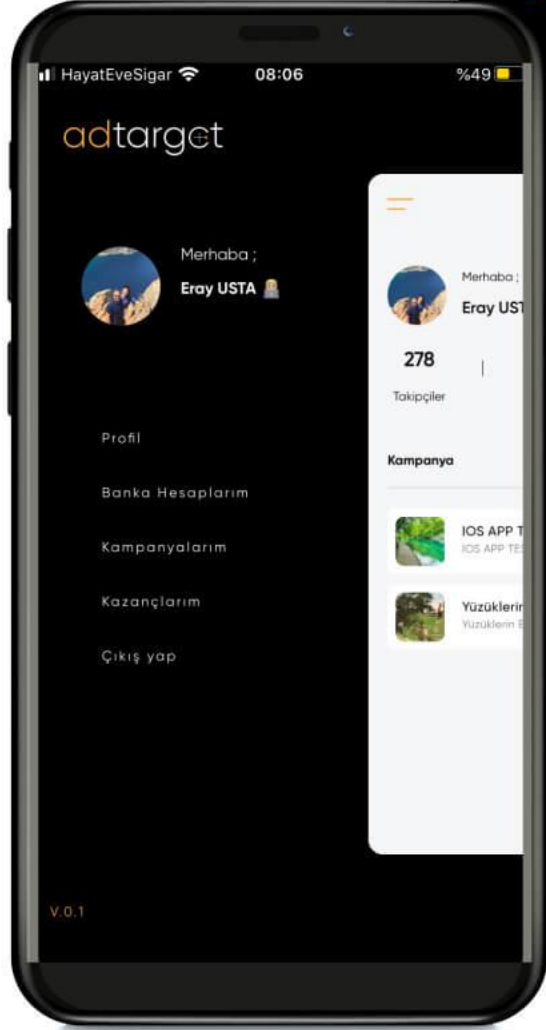

9

UYGULAMA ARAYÜZÜ

Seçilen kampanyanın detay sayfasından direkt olarak paylaşımı yapabilirsiniz.

10

UYGULAMA ARAYÜZÜ

Kullanıcı bu ekranda eğer kampanya post ise post, story ise story, her ikisi ise dilediğini paylaşabilir.

Burada kampanya metni panoya direkt kopyalanmaktadır. Postunuza ya da story'inize sadece metni yapıştırmanız yeterlidir.

11

UYGULAMA ARAYÜZÜ

Uygulama menüsünden Profil bilginize, banka hesaplarınıza, kampanyalarınıza ve kazançlarınıza ulaşabilirsiniz.